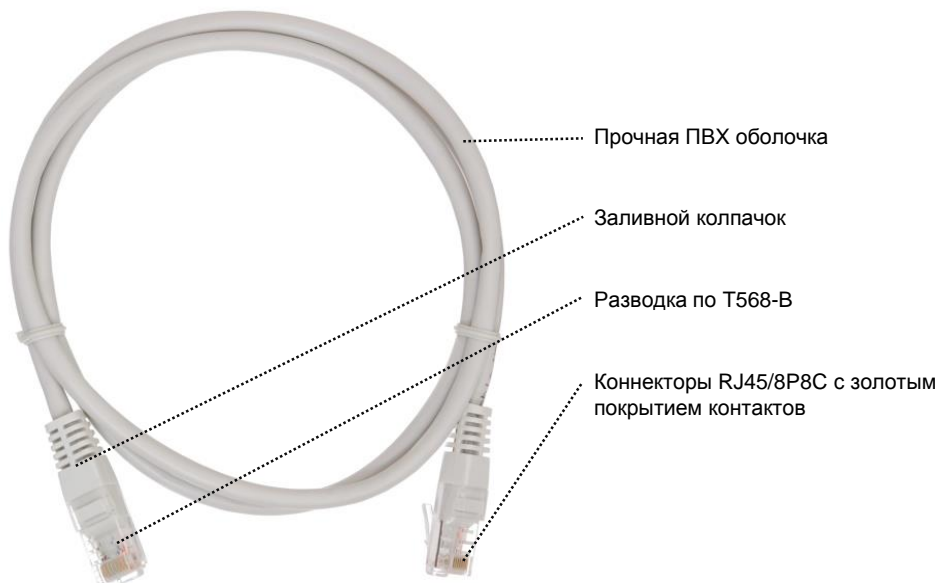

NTX-PC4U-SXXX-GY-10

Коммутационный шнур NETBOX UTP 4 пары,
Кат.5е, 2xRJ45/8P8C, T568B, Molded, PVC, серый

Коммутационные шнуры (патч-корды) предназначены для соединения портов патч-панелей и активного сетевого оборудования между собой, а также для подключения компьютеров на рабочих местах к коммутационным розеткам. Патч-корды обеспечивают высокую надежность соединения и позволяют, в случае необходимости, быстро произвести перекоммутацию.

Коммутационные шнуры NTX-PC4U-SXXX-GY-10 выполнены в неэкранированном исполнении и соответствуют категории 5е. Поставляются с оболочкой серого цвета и различными длинами - от 0,5 метра и более, упаковками по 10 штук.

Данные коммутационные шнуры состоят из отрезка неэкранированного многожильного патч-кабеля, оконцованного разъемами типа RJ45/8P8C. Разводка кабеля в коммутационных шнурах произведена по стандарту T568B. Место крепления кабеля защищено заливным колпачком, что существенно увеличивает срок службы патч-корда.