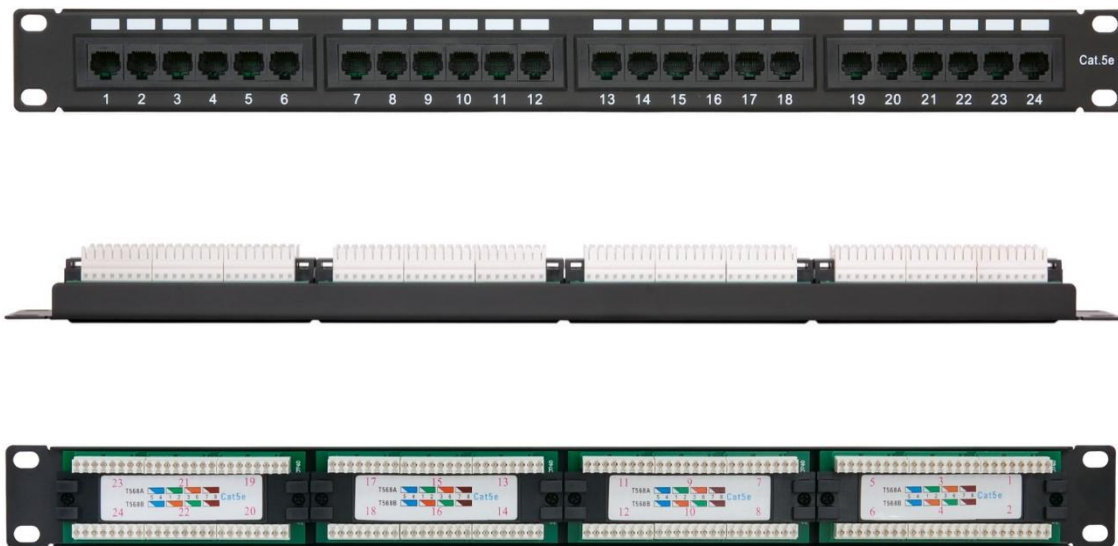

NTX-UPP-24-1U-5E-BK

Патч-панель NETBOX 19", 1U, 24 порта, Кат.5е, RJ45/8P8C, 110/KRONE, T568A/B, неэкранированная, черная

Коммутационные панели (патч-панели) предназначены для разделки на них кабелей различных подсистем СКС и подключения отдельных составляющих сети друг к другу коммутационными шнурами.

Патч-панель NTX-UPP-24-1U-5E-BK предназначена для монтажа в шкаф или стойку 19", и имеет 24 порта RJ45/8P8C категории 5е. Патч-панель выполнена в классическом черном цвете имеет универсальные контакты 110/KRONE с цветовой маркировкой по стандарту T568A/B с тыльной стороны. Для удобства администрирования, все порты пронумерованы, а также на патч-панелях имеются дополнительные маркировочные площадки.

NTX-UPP-24-1U-5E-BK

NTX-UPP-24-1U-5E-BK

Патч-панель NETBOX 19", 1U, 24 порта, Кат.5е,
RJ45/8P8C, 110/KRONE, T568A/B,
неэкранированная, черная

Характеристики:

Артикул	NTX-UPP-24-1U-5E-BK
Категория	5е
Полоса пропускания, МГц	100
Исполнение	Неэкранированное
Количество портов	24
Тип разъемов	RJ45/8P8C
Материал покрытия контактов в разьеме	Золото, 3 микродюйма
Тип IDC контактов	110/KRONE
Материал покрытия IDC контактов	C5191
Допустимый диаметр проводников, AWG (мм)	24-26(0,511-0,404)
Схема разводки	T568A/B
Материал пластика	Соответствует UL94V-0
Маркировка	Все порты пронумерованы. Имеются дополнительные площадки для маркировки
Высота, мм (количество юнитов – U)	44,45 (1)
Глубина, мм	34
Монтаж	Шкаф или стойка 19"
Материал несущей конструкции	Сталь, 1,5 мм
Цвет	Черный
Соответствие стандартам	ISO/IEC 11801, EN 50173 и TIA/EIA-568
Поддерживаемые приложения	10BASE-T, 100BASE-TX, 100BASE-T4, 1000BASE-T, ATM-25, ATM-51, ATM-155, 100VG-AnyLan, TR-4, TR-16 Active, TR-16 Passive
Диапазоны температур	Хранение - от -40 до +70 Эксплуатация - от -0 до +70
Гарантия	1 год
Упаковка	Индивидуальная - картонная коробка